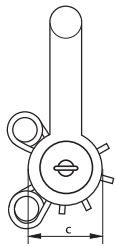

P-5363

## Szafka Green Pin ROV, zabezpieczona podwójną zawleczką

**Materiał :** kabłąk i sworzeń ze stali stopowej, klasa 8, ulepszana cieplnie  
**Współczynnik bezp. :** Minimalne Obciążenie Niszczące : 5 x DOR  
**Wykończenie :** kabłąk malowany na biało, sworzeń malowany na zielono  
**Zakres temperatur :** -60 st C do +200 st C  
**Certyfikaty :** certyfikaty : 2.1, 2.2, 3.1, CE

DOR	średnica kabłąka	średnica sworznia	średnica oka	szer. oka	szer. wew.	długość wewn.	szer. kabł.	długość	dług. sworz.	szerok.	średnica	waga
t	a mm	b mm	c mm	d mm	e mm	f mm	g mm	h mm	i mm	j mm	k mm	kg
6.5	22	25	52	22	36	83	58	144	130	102	5.5	1.7
9.5	28	32	66	28	47	108	75	185	166	131	6.5	3.4
12	32	35	72	32	51	115	83	201	184	147	6.5	4.7
17	38	42	88	38	60	146	99	249	202	175	6.5	8
25	45	50	103	45	74	178	126	300	243	216	8.5	13.6
35	50	57	116	50	83	197	138	334	269	238	8.5	19.1
42.5	57	65	130	57	95	222	160	377	301	274	8.5	28.3
55	65	70	145	65	105	260	180	433	329	310	8.5	38
85	75	83	162	75	127	329	190	527	375	340	8.5	60