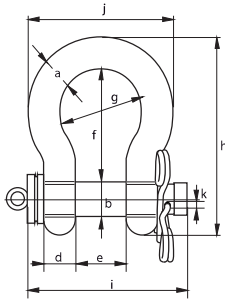

## Szafka Green Pin ROV, zabezpieczona podwójną zawleczką

**Materiał :** kabłąk i sworzeń ze stali stopowej, klasa 8, ulepszana cieplnie  
**Współczynnik bezp. :** Minimalne Obciążenie Niszczące : 5 x DOR  
**Wykończenie :** kabłąk malowany na biało, sworzeń malowany na zielono  
**Zakres temperatur :** -60 st C do +200 st C  
**Certyfikaty :** certyfikaty : 2.1, 2.2, 3.1, CE

DOR	średnica kabłąka	średnica sworznia	średnica oka	szer. oka	szer. wew.	długość wewn.	szer. kabł.	długość	dług. sworz.	szerok.	średnica	waga
t	a mm	b mm	c mm	d mm	e mm	f mm	g mm	h mm	i mm	j mm	k mm	kg
6.5	22	25	52	22	36	83	58	144	130	102	5.5	1.7
9.5	28	32	66	28	47	108	75	185	166	131	6.5	3.4
12	32	35	72	32	51	115	83	201	184	147	6.5	4.7
17	38	42	88	38	60	146	99	249	202	175	6.5	8
25	45	50	103	45	74	178	126	300	243	216	8.5	13.6
35	50	57	116	50	83	197	138	334	269	238	8.5	19.1
42.5	57	65	130	57	95	222	160	377	301	274	8.5	28.3
55	65	70	145	65	105	260	180	433	329	310	8.5	38
85	75	83	162	75	127	329	190	527	375	340	8.5	60